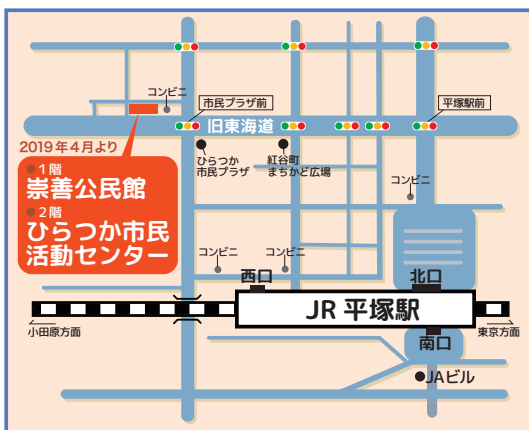

編集後記

世界を震撼させている新型コロナウイルス感染症は、社会活動を停止させるなど猛威を振るっています。罹患された方や経済活動の悪化によって困難な生活を強いられている方々には心よりお見舞い申し上げます。(長谷川)